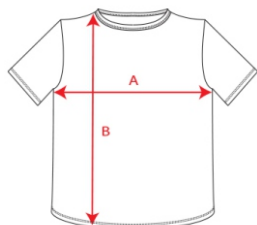

DESCRIPCIÓN

Camiseta de manga corta, cuello redondo doble. Cubrecosturas reforzado en cuello y hombros, tejido tubular.

COMPOSICIÓN

100% algodón, punto liso, 150 g/m2.

TALLAS

Adultos	S	M	L	XL	XXL	XXXL	XXXXL
ANCHURA (A)	48cm	50cm	54cm	58cm	62cm	66cm	70cm
ALTURA (B)	69cm	71cm	73cm	75cm	77cm	79cm	81cm

*[Medidas desde el contorno 1cm por debajo de las mangas / Medidas desde el punto más alto del hombro hasta el final de la prenda]